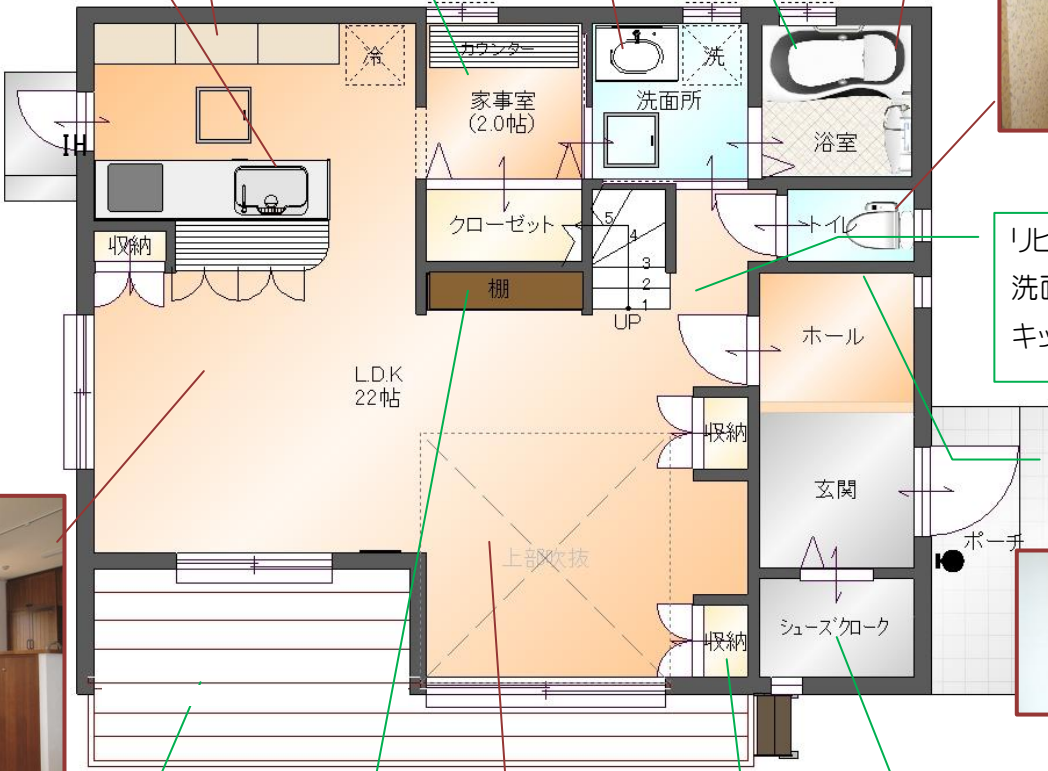

収納たっぷりの家事室
便利なカウンター付

ゆったり足がのば
せる浴室

パインの床材に
オガファーザーの壁紙
あえて未塗装にし、住まれる
方が好みの色に仕上げられる
ようにしました

2階のホールにあると
便利な洗面化粧台

収納が充実した寝室

<1階>

<2階>

家族の会話もはずむ
対面式キッチン
タイル貼りのカウンター
はオリジナル

リビングから
洗面・家事室を
通って
キッチンに回れる動線

梅雨時期のジメジメを
解消するエコカラット

ダイニングとリビングの
両方から出入りできる
広いデッキ

小物がたくさん
飾れる棚

リビングにあると
便利な収納

ゴルフバッグも入る
大きなシューズクローク

2階ホール 吹き抜け
部分もすべてしゅくい
塗りです

仕事・読書などに使える
多目的カウンター