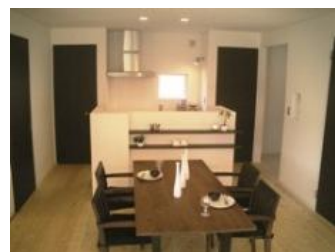

◆自然素材を盛り込んだ、フレンチ風のかわいい家 呼吸する自然素材を体験できます

真っ白な外壁が目飛び込んでくるフレンチ風のかわいい家は、外壁も内壁もしっくいを使うなど、自然素材をふんだんに使ったモデルハウス。世界に一つだけのオーダーメイドの家でもあります。ぐるっと回れる動線を意識し、特にキッチン回りに自信あり。予算に応じた自然素材、オーダーメイドを提案させていただきます。

●マイスターホームは頼れるホームドクターです

地元密着型で、設計・施工からアフターサービスまでを一貫して行っているため、「あなたの家」を知り尽くしています。